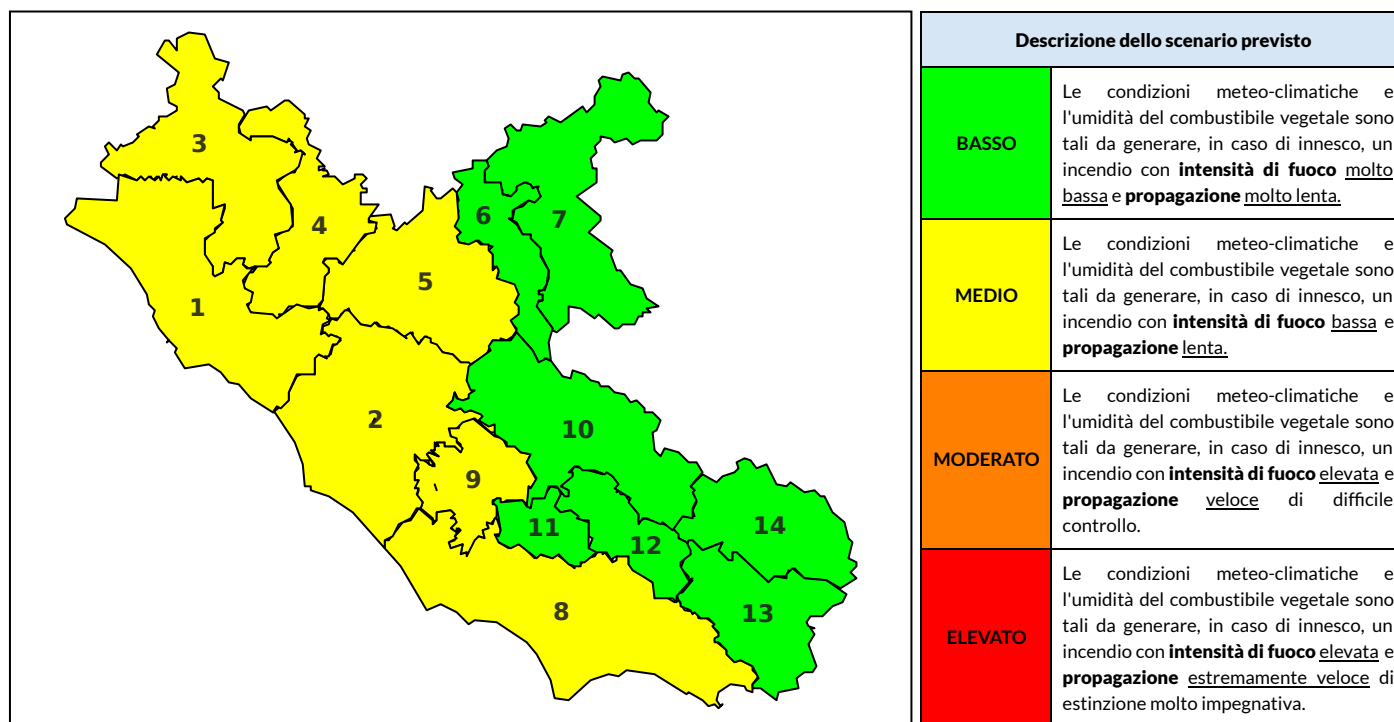

BOLLETTINO DI PERICOLOSITA' DA INCENDI BOSCHIVI

Previsioni per oggi 22-10-2022

Livello di pericolosità da incendio boschivo per Zona di Allerta AIB

Bollettino emesso nel periodo della campagna AIB Lazio sulla base del modello previsionale RISICOLazio, sviluppato in collaborazione con Fondazione CIMA, che fornisce un supporto per la valutazione della Pericolosità da incendio boschivo aggregata sulle Zone di Allerta AIB, approvate come parte integrante del Piano AIB Lazio 2020-2022 con DGR n° 270 del 15/05/2020. Il dettaglio della distribuzione dei Comuni nelle Zone AIB è consultabile al link https://protezionecivile.regione.lazio.it/zone_allerta_aib_comuni/. Le Norme Comportamentali per la popolazione sono consultabili al link https://protezionecivile.regione.lazio.it/norme_comportamentali_aib/.

Zona AIB	1	2	3	4	5	6	7	8	9	10	11	12	13	14
Livello Pericolosità	MEDIO	MEDIO	MEDIO	MEDIO	MEDIO	BASSO	BASSO	MEDIO	MEDIO	BASSO	BASSO	BASSO	BASSO	BASSO

NOTE

BOLLETTINO DI PERICOLOSITA' DA INCENDI BOSCHIVI

Previsioni per domani 23-10-2022

Livello di pericolosità da incendio boschivo per Zona di Allerta AIB

Bollettino emesso nel periodo della campagna AIB Lazio sulla base del modello previsionale RISICOLazio, sviluppato in collaborazione con Fondazione CIMA, che fornisce un supporto per la valutazione della Pericolosità da incendio boschivo aggregata sulle Zone di Allerta AIB, approvate come parte integrante del Piano AIB Lazio 2020-2022 con DGR n° 270 del 15/05/2020. Il dettaglio della distribuzione dei Comuni nelle Zone AIB è consultabile al link https://protezionecivile.regione.lazio.it/zone_allerta_aib_comuni/. Le Norme Comportamentali per la popolazione sono consultabili al link https://protezionecivile.regione.lazio.it/norme_comportamentali_aib/.