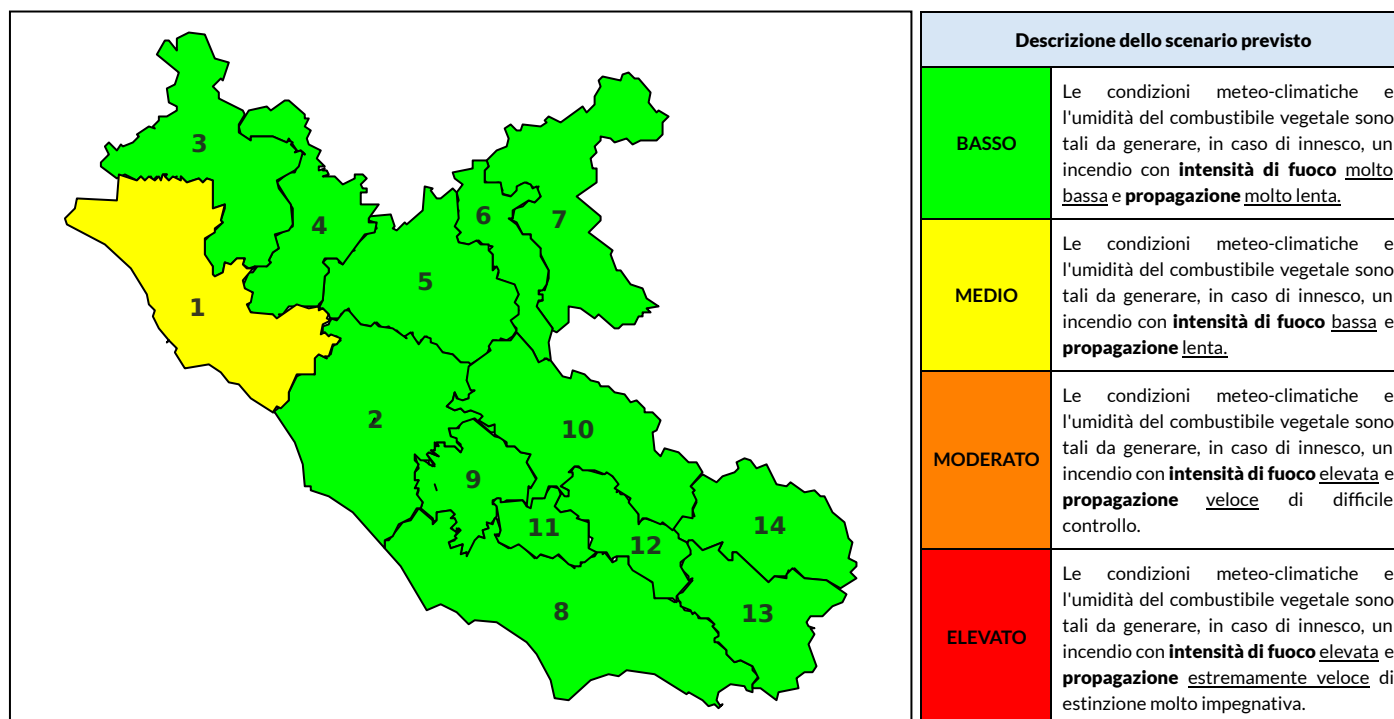

BOLLETTINO DI PERICOLOSITA' DA INCENDI BOSCHIVI

Previsioni per domani 23-10-2022

Livello di pericolosità da incendio boschivo per Zona di Allerta AIB

Bollettino emesso nel periodo della campagna AIB Lazio sulla base del modello previsionale RISICOLazio, sviluppato in collaborazione con Fondazione CIMA, che fornisce un supporto per la valutazione della Pericolosità da incendio boschivo aggregata sulle Zone di Allerta AIB, approvate come parte integrante del Piano AIB Lazio 2020-2022 con DGR n° 270 del 15/05/2020. Il dettaglio della distribuzione dei Comuni nelle Zone AIB è consultabile al link <https://protezionecivile.regione.lazio.it/zone_allerta_aib_comuni/>. Le Norme Comportamentali per la popolazione sono consultabili al link <https://protezionecivile.regione.lazio.it/norme_comportamentali_aib/>.

Zona AIB	1	2	3	4	5	6	7	8	9	10	11	12	13	14
Livello Pericolosità	MEDIO	BASSO	BASSO	BASSO	BASSO	BASSO	BASSO	BASSO	BASSO	BASSO	BASSO	BASSO	BASSO	BASSO